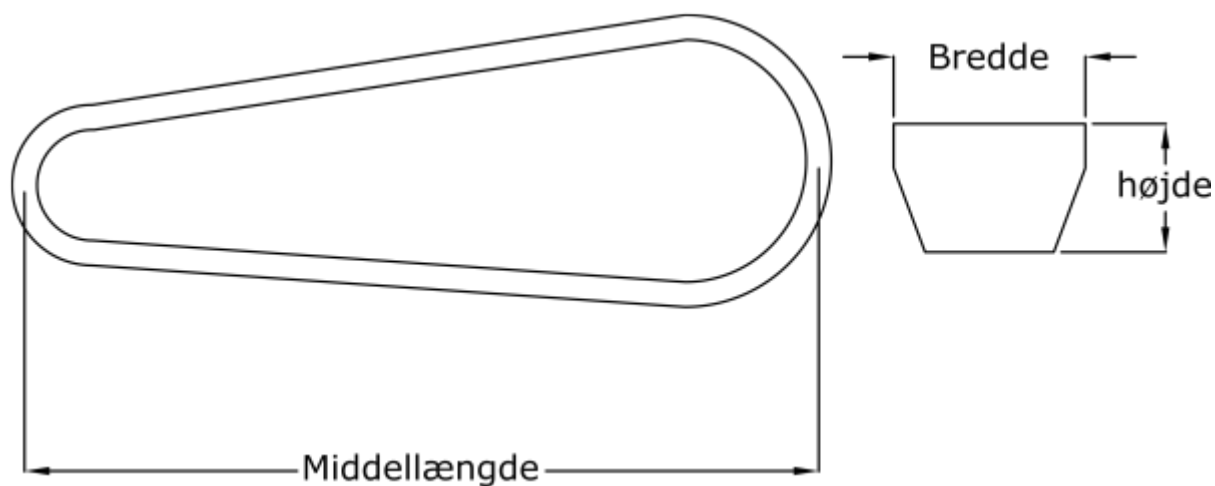

Varenummer: 601905400240
Beskrivelse: Gates kilerem Hi-power Dubl-V CC240

Mål

Bredde	= 22
Højde	= 12
Indvendig længde	= 6120
Middellængde	= 6150
Type	= CC240